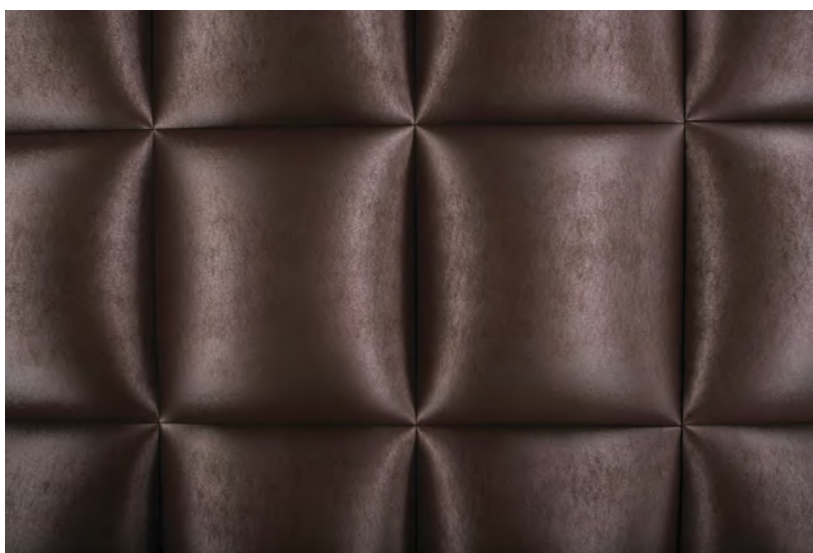

Magnum

Spojením elegance a romantiky vás nadchne model postelového čela Magnum. Očalouněné kostky čela tvoří vkusný dekorativní a moderní prvek Vaší postele.

Technické parametry

Hloubka:	13 cm	Záruka:	5 let
Výška:	max 185 cm	Značka:	Royal Comfort
Šířka:	max 300 cm	Země původu:	Česká republika
Více než 300 druhů látek			

Základní rozměry a cena s DPH

Šířka	Výška	Cena s DPH
120	140	42 372 Kč
140	140	43 756 Kč
160	140	47 906 Kč
180	140	50 155 Kč
200	140	52 403 Kč
220	140	62 780 Kč
220	140	*78 172 Kč
240	140	73 329 Kč
240	140	*80 075 Kč
260	140	*90 625 Kč
280	140	*128 845 Kč
300	140	*139 395 Kč
320	140	*167 240 Kč
220	185	**117 258 Kč
240	185	**120 544 Kč
260	185	**124 868 Kč
280	185	**146 141 Kč
300	185	**156 690 Kč
320	185	**187 993 Kč