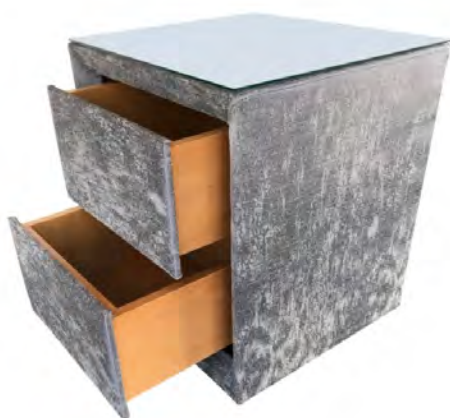

INTENSE

Elegantní noční stolek z masivu a se zásuvkami. Odkládací plochu lze doplnit čířým či matným sklem.

Technické parametry

Cena s DPH

Hloubka:	45 cm	Záruka:	5 let	Cena s DPH
Výška:	50 cm	Značka:	Royal Comfort	17 160 Kč
Šířka:	45 cm	Země původu:	Česká republika	

Více než 300 druhů látek