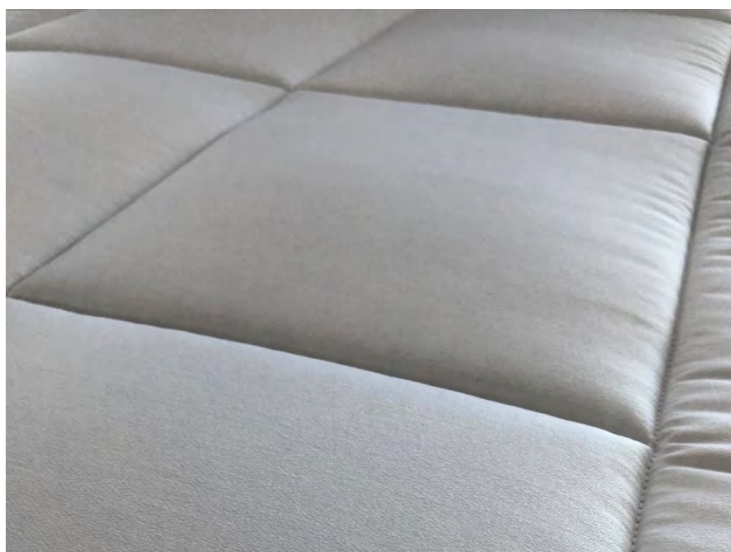

SILK

Velmi tenká svrchní matrace s obsahem přírodního hedvábí, která výrazně zvýší komfort. Omezuje tlaky na citlivá místa. Poskytuje zvýšení lehací plochy lůžka. Snadno se udržuje a větrá.

Technické parametry

Základní rozměry a cena s DPH

Složení:	Hedvábí	Záruka:	2 roky	Šířka	Délka	Cena s DPH
Výška:	9 cm	Značka:	King Koil	90	200	18 456 Kč
Váhové doporučení:	max 110 kg	Země původu:	Turecko	100	200	20 176 Kč
Oboustranné provedení				120	200	23 811 Kč
				140	200	27 253 Kč
				160	200	31 747 Kč
				180	200	34 233 Kč
				200	200	37 772 Kč