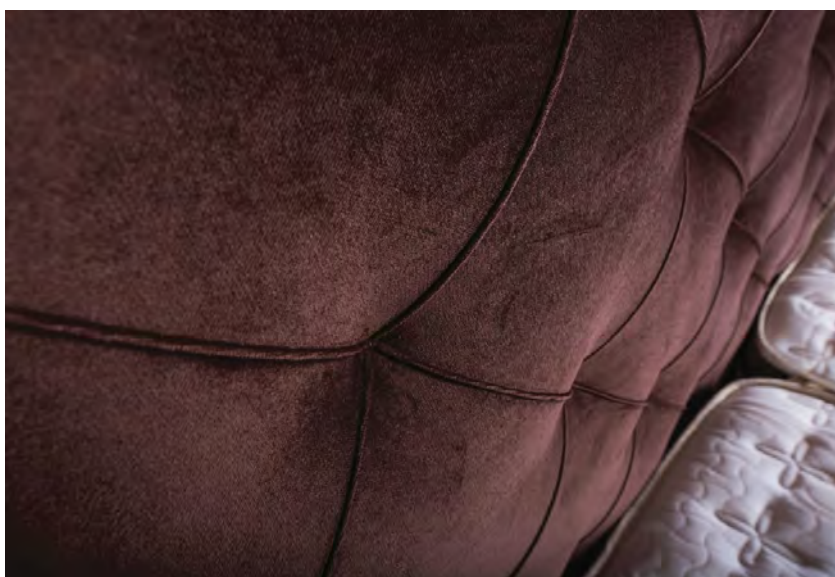

Magnifique

Oblíbené čelo Magnifique je překrásné svým designem a precizností. Na koso poskládané a prošité kostky působí elegantně a vznešeně. Jeho výška poskytuje pocit bezpečí.

Technické parametry

Hloubka:	11 cm	Záruka:	5 let
Výška:	max 140 cm	Značka:	Royal Comfort
Šířka:	max 220 cm	Země původu:	Česká republika
Více než 300 druhů látek			

Základní rozměry a cena s DPH

Šířka	Výška	Cena s DPH
90	120	35 862 Kč
100	120	38 291 Kč
120	120	40 719 Kč
140	120	47 816 Kč
160	120	50 245 Kč
180	120	52 487 Kč
200	120	54 540 Kč
220	120	65 374 Kč
90	140	35 862 Kč
100	140	38 291 Kč
120	140	40 719 Kč
140	140	47 816 Kč
160	140	50 245 Kč
180	140	52 487 Kč
200	140	54 540 Kč
220	140	65 374 Kč

| postelová čela