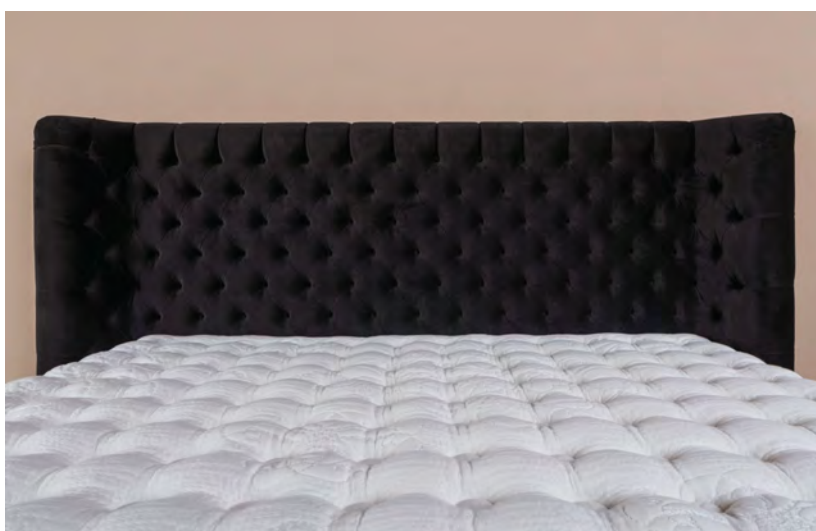

Wagner

Po stranách zajímavě zaoblené čelo Wagner dodává pocit přidané intimity a bezpečí. Číší z něj elegance a zároveň jemnost. Výběrem té správné barvy látky do Vaší ložnice bude tato postel její skutečnou ozdobou. Postel je možné postavit také do prostoru, neboť čelo je pohledové ze všech stran.

Technické parametry

Hloubka:	14 / 34 cm	Záruka:	5 let
Výška:	max 140 cm	Značka:	Royal Comfort
Šířka:	max 250 cm	Země původu:	Česká republika
Více než 300 druhů látek			

Základní rozměry a cena s DPH

Šířka	Výška	Cena s DPH
90	140	77 010 Kč
100	140	78 531 Kč
120	140	81 576 Kč
140	140	83 097 Kč
160	140	85 076 Kč
180	140	90 099 Kč
200	140	94 969 Kč
220	140	113 993 Kč
250	140	142 453 Kč

| postelová čela