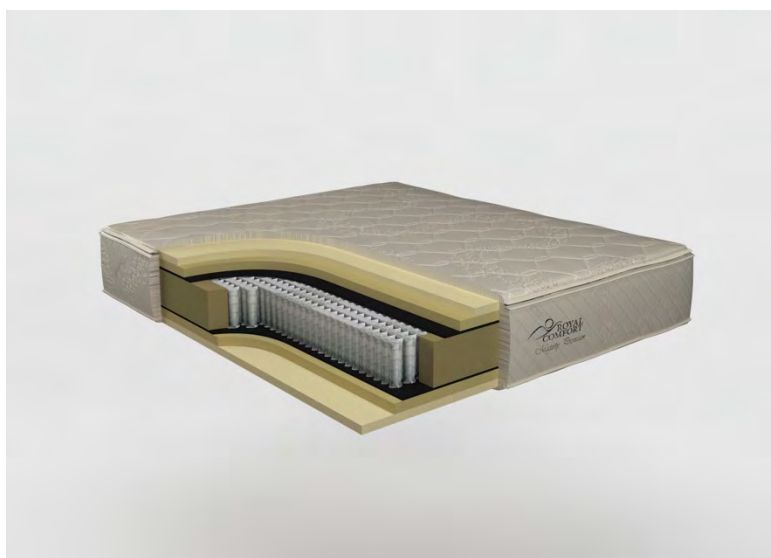

Kontinentální postele

PEGASUS ONLINE EDICE MEDIUM

Luxusní postel PEGASUS ONLINE EDICE MEDIUM je speciálně vybraná a designovaná pro Vaší ložnici.

Postel se skládá z čela Magnum, ze základny CUBE s úložným prostorem a s nožičkami Square a středně tvrdé matrace Majesty Premium. Postel je očalouněna látkou Tiffany ve 27 různých odstínech. Nožičky lze dodat v šesti různých druzích moření.

LUXURY

Matrace je tvořena jedinečným pružinovým systéme taštičkových pružin v kombinaci s pěnovým systémem, který dodá tělu maximální oporu a pohodlí. Svrchní vrstva Ultra Pillow Top s přírodním latexem poskytne exkluzivní komfort a nezapomenutelný požitek.

MAJESTY PREMIUM

Je vhodná pro každého, kdo preferuje tvrdší typ matrace. Systém taštičkových pružin v 5 zónách poskytuje oporu pro všechny s vyšší hmotností. Speciální plst použitá na obou stranách matrace zajišťuje větší pevnost, pomáhá matraci dýchat a poskytuje antibakteriální spánkové prostředí. Matrace je s odnímatelným a pratelným topperem na zip.

| matrace

ROYAL I.

Matrace kombinuje systém dvou typů pružin – minitaštičkové pružiny společně s bonelovým pružinovým systémem tvoří jádro celé matrace. V kombinaci s přírodním latexem v horní části matrace vytvoří tu správnou oporu pro vaše tělo především v oblasti tlakových bodů.