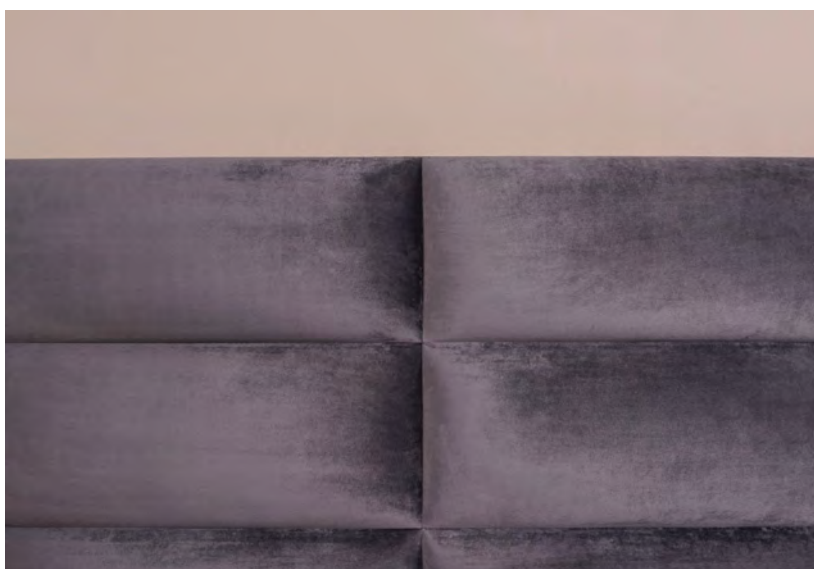

Lounge

Majestátní záhlaví Lounge může dosahovat téměř ke stropu vaší ložnice! A to díky jednotlivým panelům, které lze mít v jakémkoli rozměru. Toto čelo může v podstatě sloužit i jako stěna za postelovou základnou. Naopak může mít i minimalistický design, zvolíte-li menší velikost panelů a jejich počet. S konfigurací se můžete vsutku vyřádit!

Technické parametry

Hloubka:	15 cm	Záruka:	5 let
Výška:	max 300 cm	Značka:	Royal Comfort
Šířka:	max 300 cm	Země původu:	Česká republika
Více než 300 druhů látek			

Základní rozměry a cena s DPH

Šířka	Výška	Cena s DPH
90	120	39 432 Kč
100	120	40 816 Kč
120	120	43 583 Kč
140	120	46 696 Kč
160	120	49 463 Kč
180	120	52 576 Kč
200	120	55 343 Kč
220	120	66 411 Kč
240	120	83 707 Kč
140	140	56 035 Kč
160	140	59 321 Kč
180	140	62 953 Kč
200	140	66 411 Kč
220	140	79 555 Kč
240	140	92 873 Kč
260	140	111 378 Kč
280	140	127 289 Kč
300	140	143 200 Kč
220	185	115 356 Kč
240	185	134 726 Kč
260	185	161 533 Kč
280	185	184 534 Kč
300	185	207 536 Kč

| postelová čela