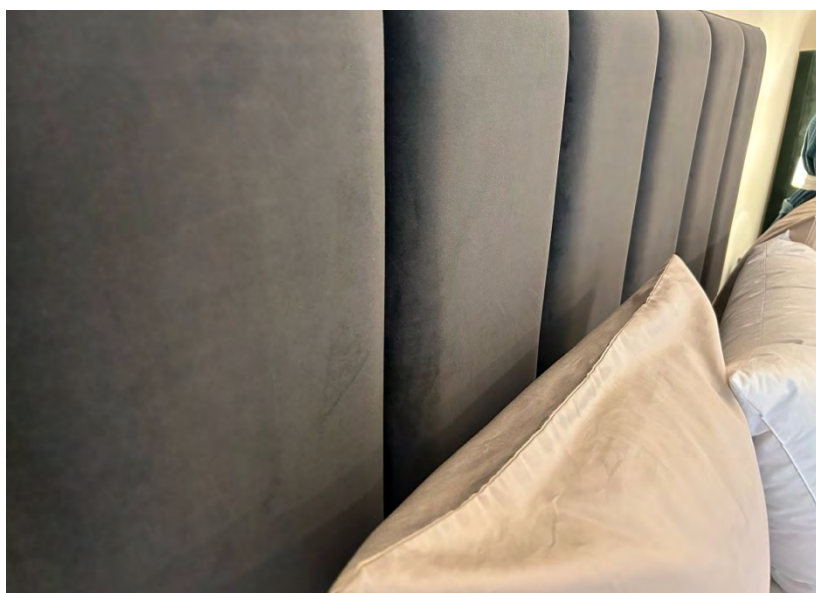

Pegasus

Spojením elegance a romantiky vás nadchne model postelového čela Pegasus. Očalouněné kostky čela tvoří vkusný dekorativní a moderní prvek Vaší postele.

Technické parametry

Hloubka:	13 cm	Záruka:	5 let
Výška:	max 185 cm	Značka:	Royal Comfort
Šířka:	max 300 cm	Země původu:	Česká republika
Více než 300 druhů látek			

Základní rozměry a cena s DPH

Šířka	Výška	Cena s DPH
120	140	42 372 Kč
140	140	43 756 Kč
160	140	47 906 Kč
180	140	50 155 Kč
200	140	52 403 Kč
220	140	62 780 Kč
220	140	*78 172 Kč
240	140	73 329 Kč
240	140	*80 075 Kč
260	140	*90 625 Kč
280	140	*128 845 Kč
300	140	*139 395 Kč
320	140	*167 240 Kč
220	185	**117 258 Kč
240	185	**120 544 Kč
260	185	**124 868 Kč
280	185	**146 141 Kč
300	185	**156 690 Kč
320	185	**187 993 Kč

| postelová čela