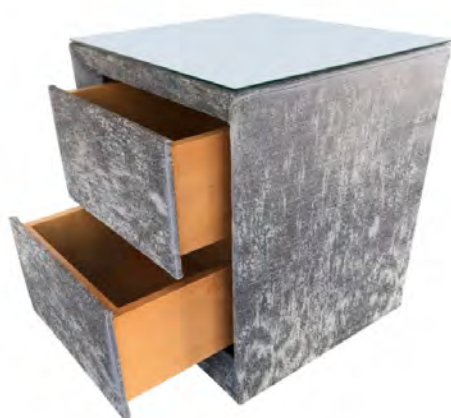

INTENSE

Elegantní noční stolek z masivu a se zásuvkami. Odkládací plochu lze doplnit čířým či matným sklem.

Technické parametry

Cena s DPH

Hloubka:	45 cm	Záruka:	5 let	Cena s DPH
Výška:	50 cm	Značka:	Royal Comfort	17 160 Kč
Šířka:	45 cm	Země původu:	Česká republika	

Více než 300 druhů látek

| noční stolky