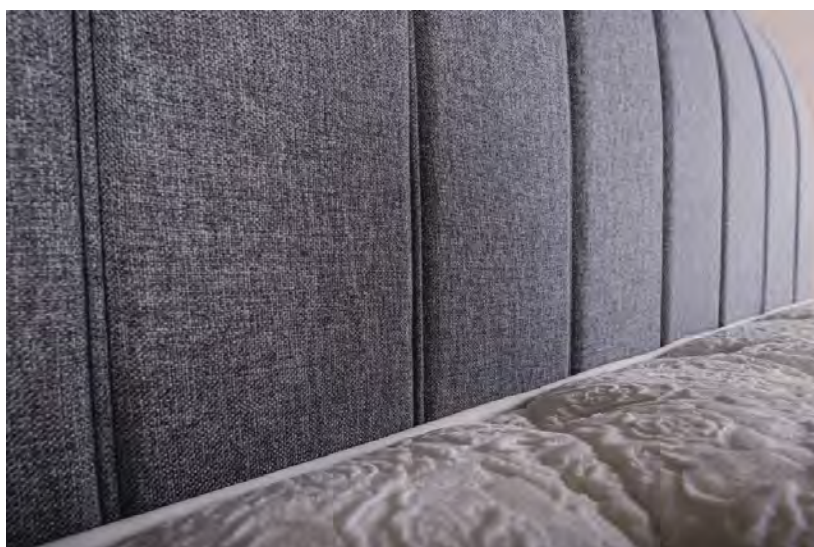

Therapy

Atraktivita postelového čela spočívá ve zpracování formou jednotlivých vertikálních panelů, které jsou elegantně zahnuté jedním směrem. Může připomínat klávesy piana.

Technické parametry

Hloubka:	16 cm	Záruka:	5 let
Výška:	max 140 cm	Značka:	Royal Comfort
Šířka:	max 220 cm	Země původu:	Česká republika
Více než 300 druhů látek			

Základní rozměry a cena s DPH

Šířka	Výška	Cena s DPH
90	110	25 402 Kč
100	110	27 049 Kč
120	110	28 696 Kč
140	110	30 342 Kč
160	110	32 930 Kč
180	110	35 517 Kč
200	110	38 574 Kč
220	110	46 336 Kč
90	120	27 990 Kč
100	120	29 872 Kč
120	120	31 518 Kč
140	120	33 399 Kč
160	120	36 222 Kč
180	120	39 045 Kč
200	120	42 338 Kč
220	120	51 040 Kč
90	130	30 577 Kč
100	130	32 459 Kč
120	130	34 575 Kč
140	130	36 457 Kč
160	130	39 515 Kč
180	130	42 572 Kč
200	130	46 336 Kč
220	130	55 509 Kč
90	140	32 930 Kč
100	140	35 281 Kč
120	140	37 398 Kč