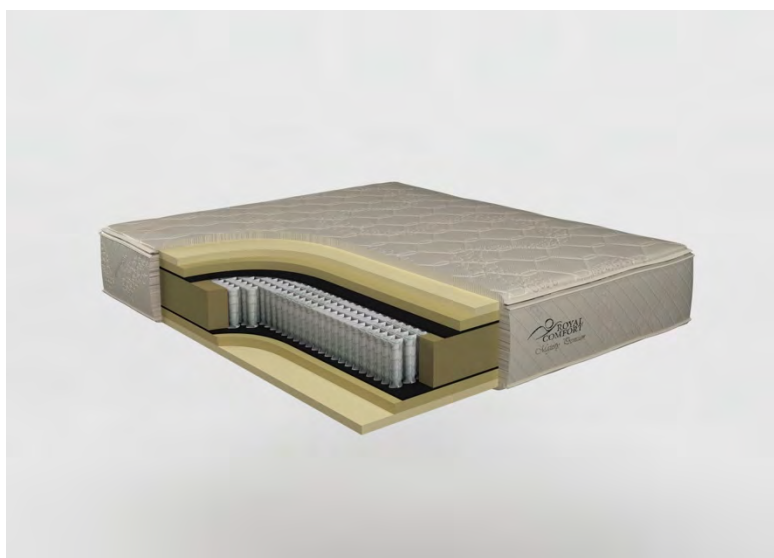

MAJESTY PREMIUM

Je vhodná pro každého, kdo preferuje tvrdší typ matrace. Systém taštičkových pružin v 5 zónách poskytuje oporu pro všechny s vyšší hmotností. Speciální plst použitá na obou stranách matrace zajišťuje větší pevnost, pomáhá matraci dýchat a poskytuje antibakteriální spánkové prostředí. Matrace je s odnímatelným a pratelným topperem na zip.

Technické parametry

Tvrдост:	MEDIUM	Záruka:	5 let
Výška:	36 cm	Značka:	Royal Comfort
Váňové doporučení:	max 130 kg	Země původu:	Česká republika

Oboustranné provedení

Základní rozměry a cena s DPH

Šířka	Délka	Cena s DPH
90	200	35 059 Kč
100	200	37 369 Kč
110	200	41 174 Kč
120	200	53 731 Kč
140	200	59 720 Kč
160	200	66 050 Kč
180	200	71 869 Kč
200	200	78 200 Kč
220	200	93 943 Kč

| matrace