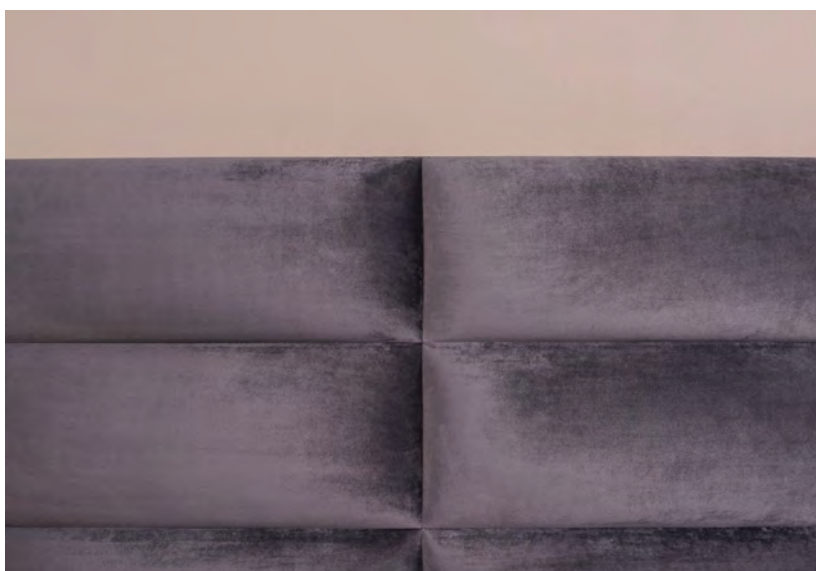

Lounge

Majestátní záhlaví Lounge může dosahovat téměř ke stropu vaší ložnice! A to díky jednotlivým panelům, které lze mít v jakémkoli rozměru. Toto čelo může v podstatě sloužit i jako stěna za postelovou základnou. Naopak může mít i minimalistický design, zvolíte-li menší velikost panelů a jejich počet. S konfigurací se můžete vsutku vyřádit!

Technické parametry

Hloubka:	15 cm	Záruka:	5 let
Výška:	max 300 cm	Značka:	Royal Comfort
Šířka:	max 300 cm	Země původu:	Česká republika
Více než 300 druhů látek			

Základní rozměry a cena s DPH

Šířka	Výška	Cena s DPH
90	120	39 432 Kč
100	120	40 816 Kč
120	120	43 583 Kč
140	120	46 696 Kč
160	120	49 463 Kč
180	120	52 576 Kč
200	120	55 343 Kč
220	120	66 411 Kč
240	120	83 707 Kč
140	140	56 035 Kč
160	140	59 321 Kč
180	140	62 953 Kč
200	140	66 411 Kč
220	140	79 555 Kč
240	140	92 873 Kč
260	140	111 378 Kč
280	140	127 289 Kč
300	140	143 200 Kč
220	185	115 356 Kč
240	185	134 726 Kč
260	185	161 533 Kč
280	185	184 534 Kč
300	185	207 536 Kč

| postelová čela