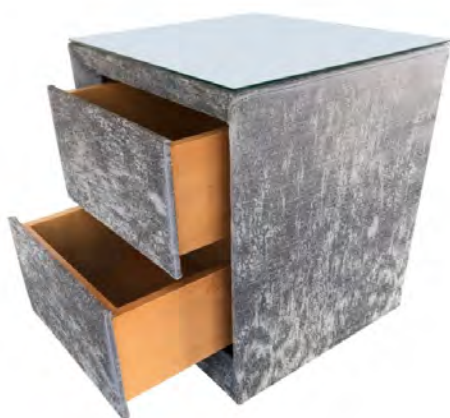

INTENSE

Elegantní noční stolek z masivu a se zásuvkami. Odkládací plochu lze doplnit čířým či matným sklem.

Technické parametry

Cena s DPH

Hloubka:	45 cm	Záruka:	5 let	Cena s DPH
Výška:	50 cm	Značka:	Royal Comfort	17 160 Kč
Šířka:	45 cm	Země původu:	Česká republika	

Více než 300 druhů látek