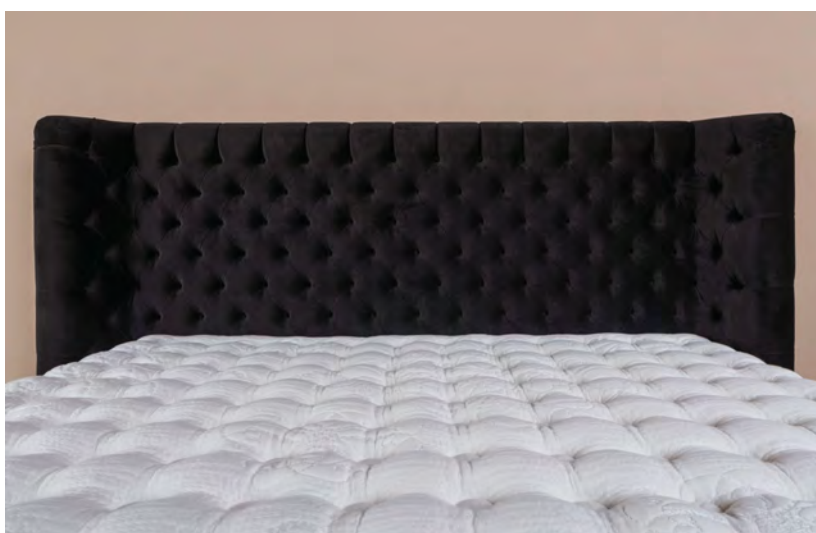

Wagner

Po stranách zajímavě zaoblené čelo Wagner dodává pocit přidané intimity a bezpečí. Číší z něj elegance a zároveň jemnost. Výběrem té správné barvy látky do Vaší ložnice bude tato postel její skutečnou ozdobou. Postel je možné postavit také do prostoru, neboť čelo je pohledové ze všech stran.

Technické parametry

Hloubka:	14 / 34 cm	Záruka:	5 let
Výška:	max 140 cm	Značka:	Royal Comfort
Šířka:	max 250 cm	Země původu:	Česká republika
Více než 300 druhů látek			

Základní rozměry a cena s DPH

Šířka	Výška	Cena s DPH
90	140	77 010 Kč
100	140	78 531 Kč
120	140	81 576 Kč
140	140	83 097 Kč
160	140	85 076 Kč
180	140	90 099 Kč
200	140	94 969 Kč
220	140	113 993 Kč
250	140	142 453 Kč

| postelová čela