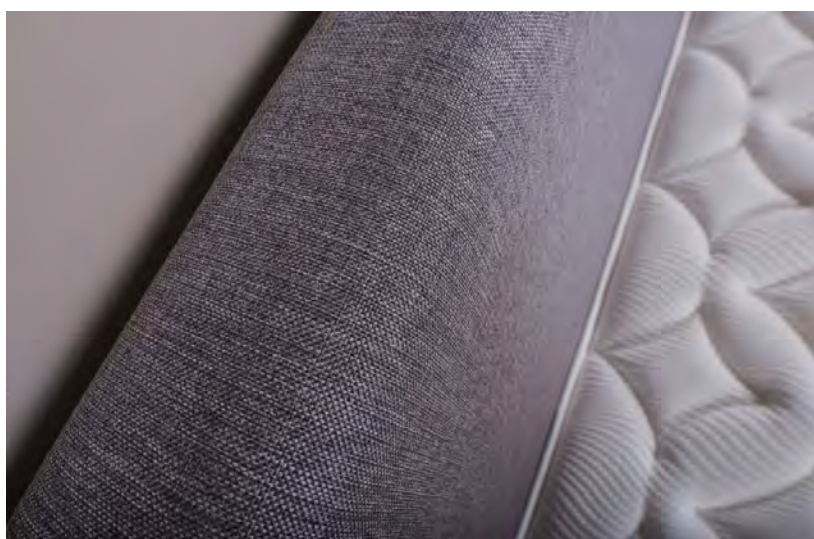

Bergen

Jedno z našich nejprodávanějších čel. Přednost tkví v jednoduchosti a moderním pojetí. Výhodou tohoto typu čela je nekonečná hra s látkami jakéhokoli vzoru nebo struktury. Kvalita zpracování je na nejvyšší úrovni, a to díky preciznímu ručnímu zpracování.

Technické parametry

Hloubka:	12 cm	Záruka:	5 let
Výška:	max 300 cm	Značka:	Royal Comfort
Šířka:	max 220 cm	Země původu:	Česká republika
Více než 300 druhů látek			

Základní rozměry a cena s DPH

Šířka	Výška	Cena s DPH
100	120	24 655 Kč
110	120	26 481 Kč
120	120	27 394 Kč
130	120	27 851 Kč
140	120	28 356 Kč
150	120	30 135 Kč
160	120	31 048 Kč
170	120	32 874 Kč
180	120	34 243 Kč
190	120	36 527 Kč
200	120	37 896 Kč
210	120	39 266 Kč
220	120	45 201 Kč
230	120	49 311 Kč
240	120	52 963 Kč
140	140	33 102 Kč
150	140	35 614 Kč
160	140	37 211 Kč
170	140	39 266 Kč
180	140	41 093 Kč
190	140	43 832 Kč
200	140	45 658 Kč
210	140	49 082 Kč
220	140	54 561 Kč