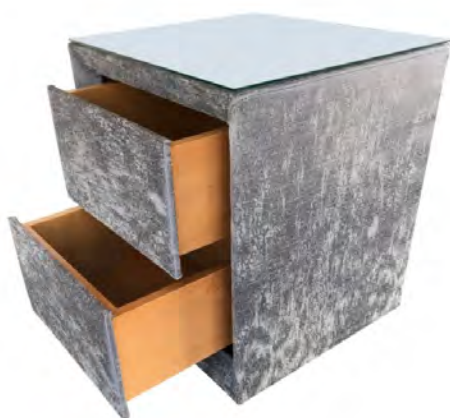

INTENSE

Elegantní noční stolek z masivu a se zásuvkami. Odkládací plochu lze doplnit čířým či matným sklem.

Technické parametry

Cena s DPH

Hloubka:	45 cm	Záruka:	5 let	Cena s DPH
Výška:	50 cm	Značka:	Royal Comfort	17 160 Kč
Šířka:	45 cm	Země původu:	Česká republika	

Více než 300 druhů látek

| noční stolky