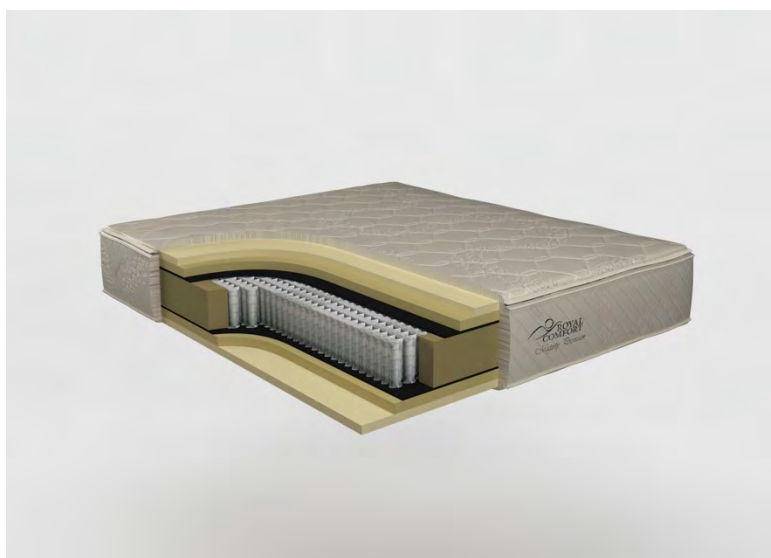

Kontinentální postele

MAGNUM ONLINE EDICE MEDIUM

Luxusní postel MAGNUM ONLINE EDICE MEDIUM je speciálně vybraná a designovaná pro Vaší ložnici.

Postel se skládá z čela Magnum, z dvojice základen Polybox 20 s nožičkami Square a středně tvrdé matrace Majesty Premium. Postel je očalouněna látkou Tiffany ve 27 různých odstínech. Nožičky lze dodat v šesti různých druzích moření.

LUXURY

Matrace je tvořena jedinečným pružinovým systéme taštičkových pružin v kombinaci s pěnovým systémem, který dodá tělu maximální oporu a pohodlí. Svrchní vrstva Ultra Pillow Top s přírodním latexem poskytne exkluzivní komfort a nezapomenutelný požitek.

MAJESTY PREMIUM

Je vhodná pro každého, kdo preferuje tvrdší typ matrace. Systém taštičkových pružin v 5 zónách poskytuje oporu pro všechny s vyšší hmotností. Speciální plst použitá na obou stranách matrace zajišťuje větší pevnost, pomáhá matraci dýchat a poskytuje antibakteriální spánkové prostředí. Matrace je s odnímatelným a pratelným topperem na zip.

| matrace

ROYAL I.

Matrace kombinuje systém dvou typů pružin – minitaštičkové pružiny společně s bonelovým pružinovým systémem tvoří jádro celé matrace. V kombinaci s přírodním latexem v horní části matrace vytvoří tu správnou oporu pro vaše tělo především v oblasti tlakových bodů.